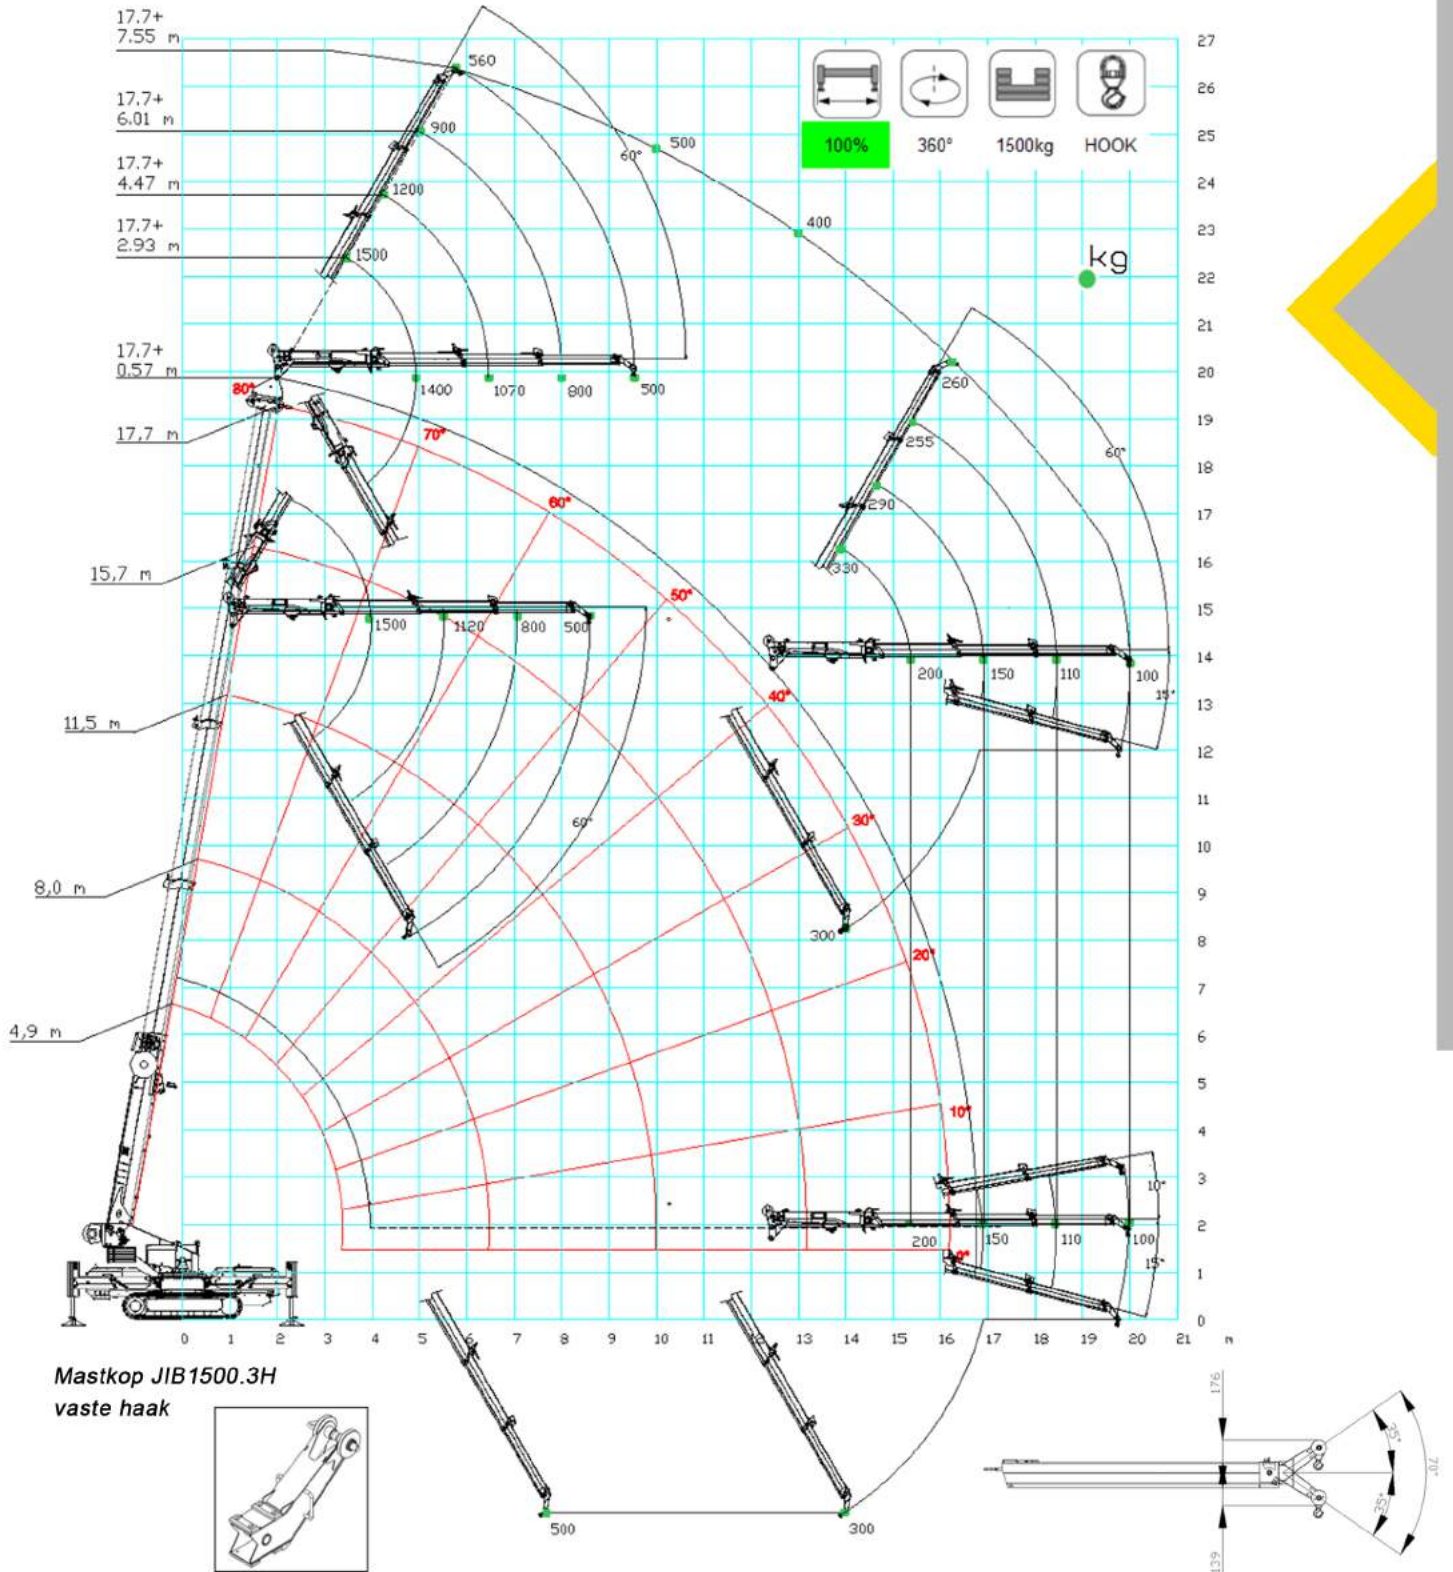

Transport afmetingen JIB1500.3H gemonteerd

Transportafmetingen JIB1500.3H zijkant machine

SPECIFICATIES

Type	SPX1275 + JIB1500.3H
Max. hijscapaciteit	1.5t x 4.00 meter
Max. hijshoogte met jib	26.50 meter x 560 kg
Max. vlucht met jib	20.00 meter x 100 kg
Pick en Carry	2t / 360° zwenkbaar
Jib positief / negatief	82° / 28°
Inzetbaarheid JIB1500.3H	Lier & vaste haak
IMaximale jiblenkte	8.27 meter
Banden	Rupsbanden
Werkomgeving	Binnen & buiten
Bediening kraan	Radiografisch
Veiligheid	Voorzien van LMB
Rijsnelheid	3.1 km/u
Klimvermogen	20°
Eigen gewicht (max.)	8.400 kg + 480 kg
Bodemdruk bij transport	0.72 kg/cm ²
Rupsafmetingen	1984 mm x 400 mm
Aandrijving	Dieselmotor 400V/32A
Max. stempeldruk per poot	6.800 kg
Afmetingen	
Lengte	7465 mm / 5727 mm
Breedte	1450 / 2050 mm
Hoogte	2040 mm

Diagram SPX1275 + JIB1500.3H met lier 100% gestempeld

Diagram SPX1275 + JIB1500.3H vaste haak 100% gestempeld

Tabel SPX1275 + JIB1500.3H met lier 100% gestempeld

[m] [kg]				
	JIB1500.3HL	100%	360°	1500kg
		2,93	4,47	6,01
2,0	1500			
3,0	1500	1200	950	650
4,0	1500	1200	950	650
5,0	1400	1150	900	600
6,0	1300	1100	850	550
7,0	1200	1050	800	500
8,0	1100	1000	800	500
9,0	1000	900	800	500
10,0	900	800	700	500
11,0	800	700	600	500
12,0	600	580	550	500
13,0	460	440	420	400
14,0	330	320	310	300
15,0	280	280	275	270
16,0	200	220	240	260
17,0	120	180	210	240
18,0		110	170	210
19,0			110	140
20,0				100

LC1275_V200_0715_JIB 1500_3H_CW_1500_STAB_100

Tabel SPX1275 + JIB1500.3H met lier 50% gestempeld

[m] [kg]				
	JIB1500.3HL	50%	360°	1500kg
		2,93	4,47	6,01
2,0	1500			
3,0	1500	1000	800	500
4,0	1400	1000	800	500
5,0	1300	1000	800	500
6,0	1000	1000	800	500
7,0	800	700	600	500
8,0	600	550	500	450
9,0	400	400	400	400
10,0	250	250	250	250
11,0	120	120	120	120