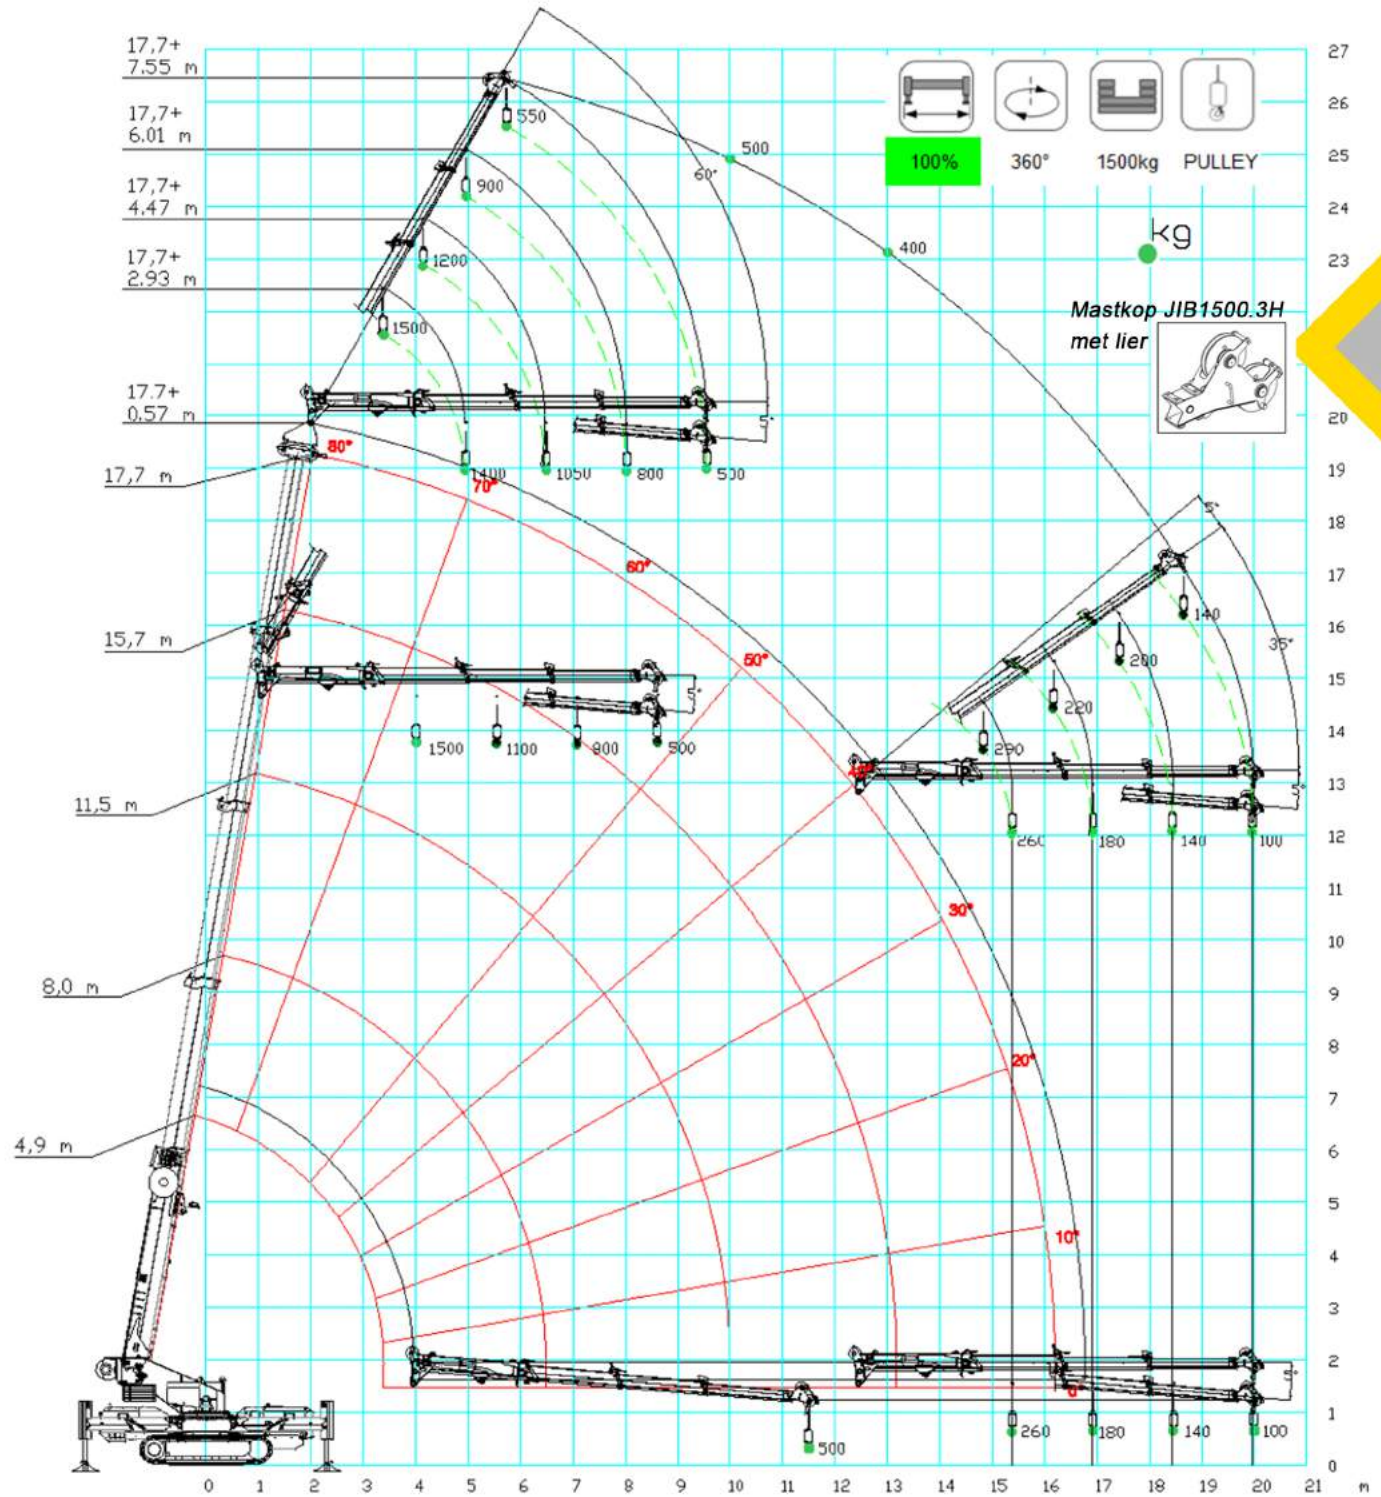

Transport afmetingen JIB1500.3H gemonteerd

Transportafmetingen JIB1500.3H zijkant machine

SPECIFICATIES

Type	SPX1275 + JIB1500.3H
Max. hijscapaciteit	1.5t x 4.00 meter
Max. hijshoogte met jib	26.50 meter x 560 kg
Max. vlucht met jib	20.00 meter x 100 kg
Pick en Carry	2t / 360° zwenkbaar
Jib positief / negatief	82° / 28°
Inzetbaarheid JIB1500.3H	Lier & vaste haak
IMaximale jiblenkte	8.27 meter
Banden	Rupsbanden
Werkomgeving	Binnen & buiten
Bediening kraan	Radiografisch
Veiligheid	Voorzien van LMB
Rijsnelheid	3.1 km/u
Klimvermogen	20°
Eigen gewicht (max.)	8.400 kg + 480 kg
Bodemdruk bij transport	0.72 kg/cm ²
Rupsafmetingen	1984 mm x 400 mm
Aandrijving	Dieselmotor 400V/32A
Max. stempeldruk per poot	6.800 kg
Afmetingen	
Lengte	7465 mm / 5727 mm
Breedte	1450 / 2050 mm
Hoogte	2040 mm

Diagram SPX1275 + JIB1500.3H met lier 100% gestempeld

Diagram SPX1275 + JIB1500.3H vaste haak 100% gestempeld

Tabel SPX1275 + JIB1500.3H met lier 100% gestempeld

[m] [kg]				
	JIB1500.3HL	100%	360°	1500kg
		2,93	4,47	6,01
2,0	1500			
3,0	1500	1200	950	650
4,0	1500	1200	950	650
5,0	1400	1150	900	600
6,0	1300	1100	850	550
7,0	1200	1050	800	500
8,0	1100	1000	800	500
9,0	1000	900	800	500
10,0	900	800	700	500
11,0	800	700	600	500
12,0	600	580	550	500
13,0	460	440	420	400
14,0	330	320	310	300
15,0	280	280	275	270
16,0	200	220	240	260
17,0	120	180	210	240
18,0		110	170	210
19,0			110	140
20,0				100

LC1275_V200_0715_JIB 1500_3H_CW_1500_STAB_100

Tabel SPX1275 + JIB1500.3H met lier 50% gestempeld

[m] [kg]				
	JIB1500.3HL	50%	360°	1500kg
		2,93	4,47	6,01
2,0	1500			
3,0	1500	1000	800	500
4,0	1400	1000	800	500
5,0	1300	1000	800	500
6,0	1000	1000	800	500
7,0	800	700	600	500
8,0	600	550	500	450
9,0	400	400	400	400
10,0	250	250	250	250
11,0	120	120	120	120