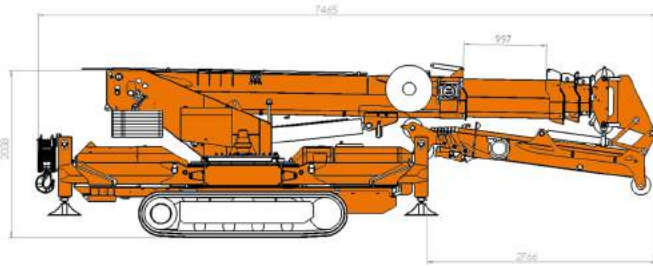

Transport afmetingen JIB1500.3H gemonteerd

Transportafmetingen JIB1500.3H zijkant machine

SPECIFICATIES

Type	SPX1275 + JIB1500.3H
Max. hijscapaciteit	1.5t x 4.00 meter
Max. hijshoogte met jib	26.50 meter x 560 kg
Max. vlucht met jib	20.00 meter x 100 kg
Pick en Carry	2t / 360° zwenkbaar
Jib positief / negatief	82° / 28°
Inzetbaarheid JIB1500.3H	Lier & vaste haak
IMaximale jiblenkte	8.27 meter
Banden	Rupsbanden
Werkomgeving	Binnen & buiten
Bediening kraan	Radiografisch
Veiligheid	Voorzien van LMB
Rijsnelheid	3.1 km/u
Klimvermogen	20°
Eigen gewicht (max.)	8.400 kg + 480 kg
Bodemdruk bij transport	0.72 kg/cm ²
Rupsafmetingen	1984 mm x 400 mm
Aandrijving	Dieselmotor 400V/32A
Max. stempeldruk per poot	6.800 kg
Afmetingen	
Lengte	7465 mm / 5727 mm
Breedte	1450 / 2050 mm
Hoogte	2040 mm

Diagram SPX1275 + JIB1500.3H met lier 100% gestempeld

Diagram SPX1275 + JIB1500.3H vaste haak 100% gestempeld

Tabel SPX1275 + JIB1500.3H met lier 100% gestempeld

[m] [kg]				
	JIB1500.3HL	100%	360°	1500kg
		2,93	4,47	6,01
2,0	1500			
3,0	1500	1200	950	650
4,0	1500	1200	950	650
5,0	1400	1150	900	600
6,0	1300	1100	850	550
7,0	1200	1050	800	500
8,0	1100	1000	800	500
9,0	1000	900	800	500
10,0	900	800	700	500
11,0	800	700	600	500
12,0	600	580	550	500
13,0	460	440	420	400
14,0	330	320	310	300
15,0	280	280	275	270
16,0	200	220	240	260
17,0	120	180	210	240
18,0		110	170	210
19,0			110	140
20,0				100

LC1275_V200_0715_JIB 1500_3H_CW_1500_STAB_100

Tabel SPX1275 + JIB1500.3H met lier 50% gestempeld

[m] [kg]				
	JIB1500.3HL	50%	360°	1500kg
		2,93	4,47	6,01
2,0	1500			
3,0	1500	1000	800	500
4,0	1400	1000	800	500
5,0	1300	1000	800	500
6,0	1000	1000	800	500
7,0	800	700	600	500
8,0	600	550	500	450
9,0	400	400	400	400
10,0	250	250	250	250
11,0	120	120	120	120