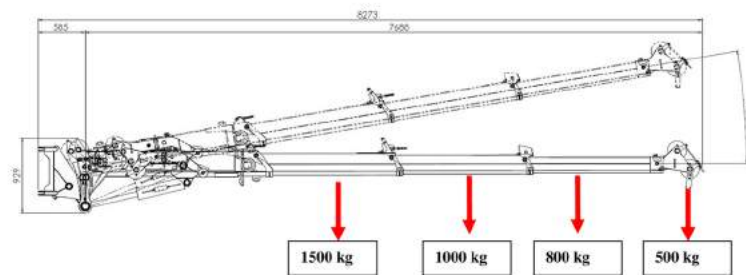

Transport afmetingen JIB1500.3H gemonteerd

Transportafmetingen JIB1500.3H zijkant machine

SPECIFICATIES

Type	SPX1275 + JIB1500.3H
Max. hijscapaciteit	1.5t x 4.00 meter
Max. hijshoogte met jib	26.50 meter x 560 kg
Max. vlucht met jib	20.00 meter x 100 kg
Pick en Carry	2t / 360° zwenkbaar
Jib positief / negatief	82° / 28°
Inzetbaarheid JIB1500.3H	Lier & vaste haak
IMaximale jiblenkte	8.27 meter
Banden	Rupsbanden
Werkomgeving	Binnen & buiten
Bediening kraan	Radiografisch
Veiligheid	Voorzien van LMB
Rijsnelheid	3.1 km/u
Klimvermogen	20°
Eigen gewicht (max.)	8.400 kg + 480 kg
Bodemdruk bij transport	0.72 kg/cm ²
Rupsafmetingen	1984 mm x 400 mm
Aandrijving	Dieselmotor 400V/32A
Max. stempeldruk per poot	6.800 kg
Afmetingen	
Lengte	7465 mm / 5727 mm
Breedte	1450 / 2050 mm
Hoogte	2040 mm

Diagram SPX1275 + JIB1500.3H met lier 100% gestempeld

Diagram SPX1275 + JIB1500.3H vaste haak 100% gestempeld

Tabel SPX1275 + JIB1500.3H met lier 100% gestempeld

[m] [kg]				
	JIB1500.3HL	100%	360°	1500kg
		2,93	4,47	6,01
2,0	1500			
3,0	1500	1200	950	650
4,0	1500	1200	950	650
5,0	1400	1150	900	600
6,0	1300	1100	850	550
7,0	1200	1050	800	500
8,0	1100	1000	800	500
9,0	1000	900	800	500
10,0	900	800	700	500
11,0	800	700	600	500
12,0	600	580	550	500
13,0	460	440	420	400
14,0	330	320	310	300
15,0	280	280	275	270
16,0	200	220	240	260
17,0	120	180	210	240
18,0		110	170	210
19,0			110	140
20,0				100

LC1275_V200_0715_JIB 1500_3H_CW_1500_STAB_100

Tabel SPX1275 + JIB1500.3H met lier 50% gestempeld

[m] [kg]				
	JIB1500.3HL	50%	360°	1500kg
		2,93	4,47	6,01
2,0	1500			
3,0	1500	1000	800	500
4,0	1400	1000	800	500
5,0	1300	1000	800	500
6,0	1000	1000	800	500
7,0	800	700	600	500
8,0	600	550	500	450
9,0	400	400	400	400
10,0	250	250	250	250
11,0	120	120	120	120