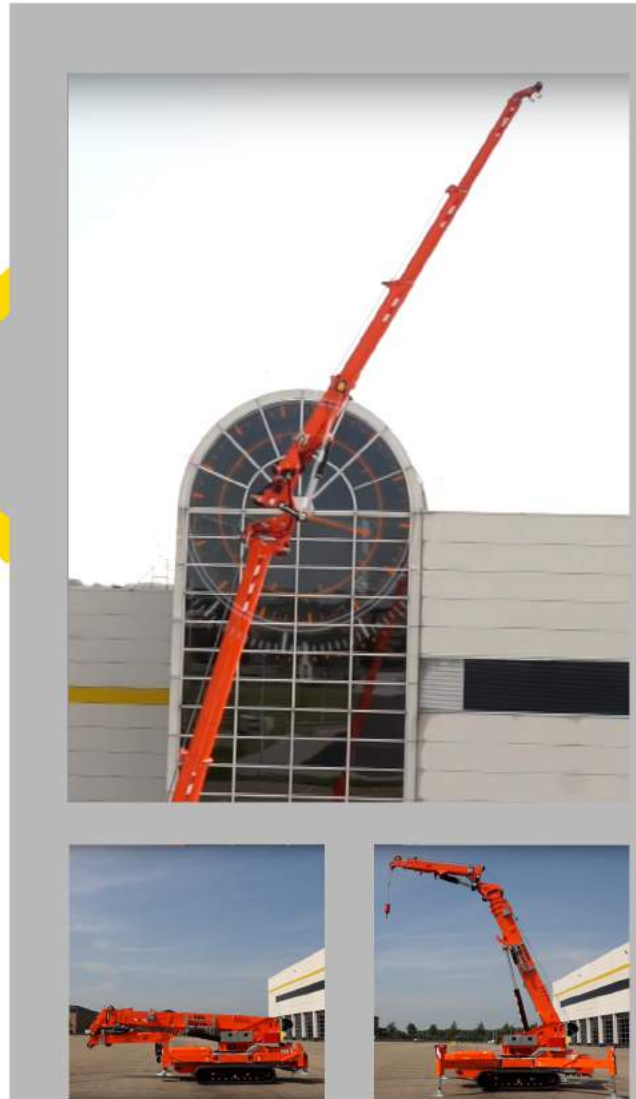

Transport afmetingen JIB1500.3H gemonteerd

Transportafmetingen JIB1500.3H zijkant machine

SPECIFICATIES

Type	SPX1275 + JIB1500.3H
Max. hijscapaciteit	1.5t x 4.00 meter
Max. hijshoogte met jib	26.50 meter x 560 kg
Max. vlucht met jib	20.00 meter x 100 kg
Pick en Carry	2t / 360° zwenkbaar
Jib positief / negatief	82° / 28°
Inzetbaarheid JIB1500.3H	Lier & vaste haak
IMaximale jiblenkte	8.27 meter
Banden	Rupsbanden
Werkomgeving	Binnen & buiten
Bediening kraan	Radiografisch
Veiligheid	Voorzien van LMB
Rijsnelheid	3.1 km/u
Klimvermogen	20°
Eigen gewicht (max.)	8.400 kg + 480 kg
Bodemdruk bij transport	0.72 kg/cm ²
Rupsafmetingen	1984 mm x 400 mm
Aandrijving	Dieselmotor 400V/32A
Max. stempeldruk per poot	6.800 kg
Afmetingen	
Lengte	7465 mm / 5727 mm
Breedte	1450 / 2050 mm
Hoogte	2040 mm

Diagram SPX1275 + JIB1500.3H met lier 100% gestempeld

Diagram SPX1275 + JIB1500.3H vaste haak 100% gestempeld

Tabel SPX1275 + JIB1500.3H met lier 100% gestempeld

[m] [kg]				
	JIB1500.3HL	100%	360°	1500kg
		2,93	4,47	6,01
2,0	1500			
3,0	1500	1200	950	650
4,0	1500	1200	950	650
5,0	1400	1150	900	600
6,0	1300	1100	850	550
7,0	1200	1050	800	500
8,0	1100	1000	800	500
9,0	1000	900	800	500
10,0	900	800	700	500
11,0	800	700	600	500
12,0	600	580	550	500
13,0	460	440	420	400
14,0	330	320	310	300
15,0	280	280	275	270
16,0	200	220	240	260
17,0	120	180	210	240
18,0		110	170	210
19,0			110	140
20,0				100

LC1275_V200_0715_JIB 1500_3H_CW_1500_STAB_100

Tabel SPX1275 + JIB1500.3H met lier 50% gestempeld

[m] [kg]				
	JIB1500.3HL	50%	360°	1500kg
		2,93	4,47	6,01
2,0	1500			
3,0	1500	1000	800	500
4,0	1400	1000	800	500
5,0	1300	1000	800	500
6,0	1000	1000	800	500
7,0	800	700	600	500
8,0	600	550	500	450
9,0	400	400	400	400
10,0	250	250	250	250
11,0	120	120	120	120