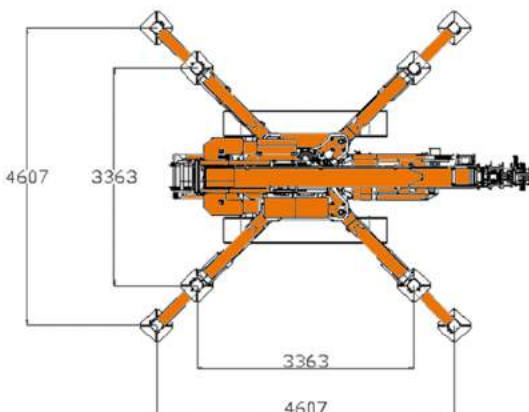

Transport afmetingen JIB1500.3H gemonteerd

Transportafmetingen JIB1500.3H zijkant machine

SPECIFICATIES

Type	SPX1275 + JIB1500.3H
Max. hijscapaciteit	1.5t x 4.00 meter
Max. hijshoogte met jib	26.50 meter x 560 kg
Max. vlucht met jib	20.00 meter x 100 kg
Pick en Carry	2t / 360° zwenkbaar
Jib positief / negatief	82° / 28°
Inzetbaarheid JIB1500.3H	Lier & vaste haak
IMaximale jiblenkte	8.27 meter
Banden	Rupsbanden
Werkomgeving	Binnen & buiten
Bediening kraan	Radiografisch
Veiligheid	Voorzien van LMB
Rijsnelheid	3.1 km/u
Klimvermogen	20°
Eigen gewicht (max.)	8.400 kg + 480 kg
Bodemdruk bij transport	0.72 kg/cm ²
Rupsafmetingen	1984 mm x 400 mm
Aandrijving	Dieselmotor 400V/32A
Max. stempeldruk per poot	6.800 kg
Afmetingen	
Lengte	7465 mm / 5727 mm
Breedte	1450 / 2050 mm
Hoogte	2040 mm

Diagram SPX1275 + JIB1500.3H met lier 100% gestempeld

Diagram SPX1275 + JIB1500.3H vaste haak 100% gestempeld

Tabel SPX1275 + JIB1500.3H met lier 100% gestempeld

[m] [kg]				
	JIB1500.3HL	100%	360°	1500kg
		2,93	4,47	6,01
2,0	1500			
3,0	1500	1200	950	650
4,0	1500	1200	950	650
5,0	1400	1150	900	600
6,0	1300	1100	850	550
7,0	1200	1050	800	500
8,0	1100	1000	800	500
9,0	1000	900	800	500
10,0	900	800	700	500
11,0	800	700	600	500
12,0	600	580	550	500
13,0	460	440	420	400
14,0	330	320	310	300
15,0	280	280	275	270
16,0	200	220	240	260
17,0	120	180	210	240
18,0		110	170	210
19,0			110	140
20,0				100

LC1275_V200_0715_JIB 1500_3H_CW_1500_STAB_100

Tabel SPX1275 + JIB1500.3H met lier 50% gestempeld

[m] [kg]				
	JIB1500.3HL	50%	360°	1500kg
		2,93	4,47	6,01
2,0	1500			
3,0	1500	1000	800	500
4,0	1400	1000	800	500
5,0	1300	1000	800	500
6,0	1000	1000	800	500
7,0	800	700	600	500
8,0	600	550	500	450
9,0	400	400	400	400
10,0	250	250	250	250
11,0	120	120	120	120