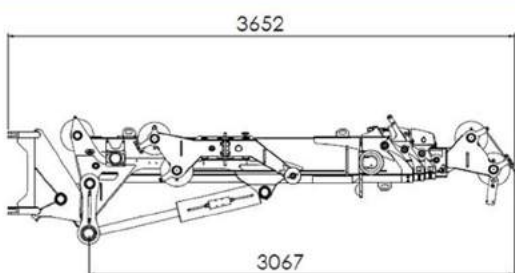

Transport afmetingen JIB1500.3H gemonteerd

Transportafmetingen JIB1500.3H zijkant machine

SPECIFICATIES

Type	SPX1275 + JIB1500.3H
Max. hijscapaciteit	1.5t x 4.00 meter
Max. hijshoogte met jib	26.50 meter x 560 kg
Max. vlucht met jib	20.00 meter x 100 kg
Pick en Carry	2t / 360° zwenkbaar
Jib positief / negatief	82° / 28°
Inzetbaarheid JIB1500.3H	Lier & vaste haak
IMaximale jiblenkte	8.27 meter
Banden	Rupsbanden
Werkomgeving	Binnen & buiten
Bediening kraan	Radiografisch
Veiligheid	Voorzien van LMB
Rijsnelheid	3.1 km/u
Klimvermogen	20°
Eigen gewicht (max.)	8.400 kg + 480 kg
Bodemdruk bij transport	0.72 kg/cm ²
Rupsafmetingen	1984 mm x 400 mm
Aandrijving	Dieselmotor 400V/32A
Max. stempeldruk per poot	6.800 kg
Afmetingen	
Lengte	7465 mm / 5727 mm
Breedte	1450 / 2050 mm
Hoogte	2040 mm

Diagram SPX1275 + JIB1500.3H met lier 100% gestempeld

Diagram SPX1275 + JIB1500.3H vaste haak 100% gestempeld

Tabel SPX1275 + JIB1500.3H met lier 100% gestempeld

[m] [kg]				
	JIB1500.3HL	100%	360°	1500kg
		2,93	4,47	6,01
2,0	1500			
3,0	1500	1200	950	650
4,0	1500	1200	950	650
5,0	1400	1150	900	600
6,0	1300	1100	850	550
7,0	1200	1050	800	500
8,0	1100	1000	800	500
9,0	1000	900	800	500
10,0	900	800	700	500
11,0	800	700	600	500
12,0	600	580	550	500
13,0	460	440	420	400
14,0	330	320	310	300
15,0	280	280	275	270
16,0	200	220	240	260
17,0	120	180	210	240
18,0		110	170	210
19,0			110	140
20,0				100

LC1275_V200_0715_JIB 1500_3H_CW_1500_STAB_100

Tabel SPX1275 + JIB1500.3H met lier 50% gestempeld

[m] [kg]				
	JIB1500.3HL	50%	360°	1500kg
		2,93	4,47	6,01
2,0	1500			
3,0	1500	1000	800	500
4,0	1400	1000	800	500
5,0	1300	1000	800	500
6,0	1000	1000	800	500
7,0	800	700	600	500
8,0	600	550	500	450
9,0	400	400	400	400
10,0	250	250	250	250
11,0	120	120	120	120