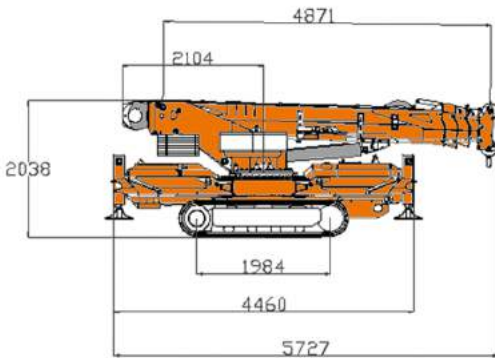

Transport afmetingen JIB1500.3H gemonteerd

Transportafmetingen JIB1500.3H zijkant machine

SPECIFICATIES

Type	SPX1275 + JIB1500.3H
Max. hijscapaciteit	1.5t x 4.00 meter
Max. hijshoogte met jib	26.50 meter x 560 kg
Max. vlucht met jib	20.00 meter x 100 kg
Pick en Carry	2t / 360° zwenkbaar
Jib positief / negatief	82° / 28°
Inzetbaarheid JIB1500.3H	Lier & vaste haak
IMaximale jiblenkte	8.27 meter
Banden	Rupsbanden
Werkomgeving	Binnen & buiten
Bediening kraan	Radiografisch
Veiligheid	Voorzien van LMB
Rijsnelheid	3.1 km/u
Klimvermogen	20°
Eigen gewicht (max.)	8.400 kg + 480 kg
Bodemdruk bij transport	0.72 kg/cm ²
Rupsafmetingen	1984 mm x 400 mm
Aandrijving	Dieselmotor 400V/32A
Max. stempeldruk per poot	6.800 kg
Afmetingen	
Lengte	7465 mm / 5727 mm
Breedte	1450 / 2050 mm
Hoogte	2040 mm

Diagram SPX1275 + JIB1500.3H met lier 100% gestempeld

Diagram SPX1275 + JIB1500.3H vaste haak 100% gestempeld

Tabel SPX1275 + JIB1500.3H met lier 100% gestempeld

[m] [kg]				
	JIB1500.3HL	100%	360°	1500kg
		2,93	4,47	6,01
2,0	1500			
3,0	1500	1200	950	650
4,0	1500	1200	950	650
5,0	1400	1150	900	600
6,0	1300	1100	850	550
7,0	1200	1050	800	500
8,0	1100	1000	800	500
9,0	1000	900	800	500
10,0	900	800	700	500
11,0	800	700	600	500
12,0	600	580	550	500
13,0	460	440	420	400
14,0	330	320	310	300
15,0	280	280	275	270
16,0	200	220	240	260
17,0	120	180	210	240
18,0		110	170	210
19,0			110	140
20,0				100

LC1275_V200_0715_JIB 1500_3H_CW_1500_STAB_100

Tabel SPX1275 + JIB1500.3H met lier 50% gestempeld

[m] [kg]				
	JIB1500.3HL	50%	360°	1500kg
		2,93	4,47	6,01
2,0	1500			
3,0	1500	1000	800	500
4,0	1400	1000	800	500
5,0	1300	1000	800	500
6,0	1000	1000	800	500
7,0	800	700	600	500
8,0	600	550	500	450
9,0	400	400	400	400
10,0	250	250	250	250
11,0	120	120	120	120