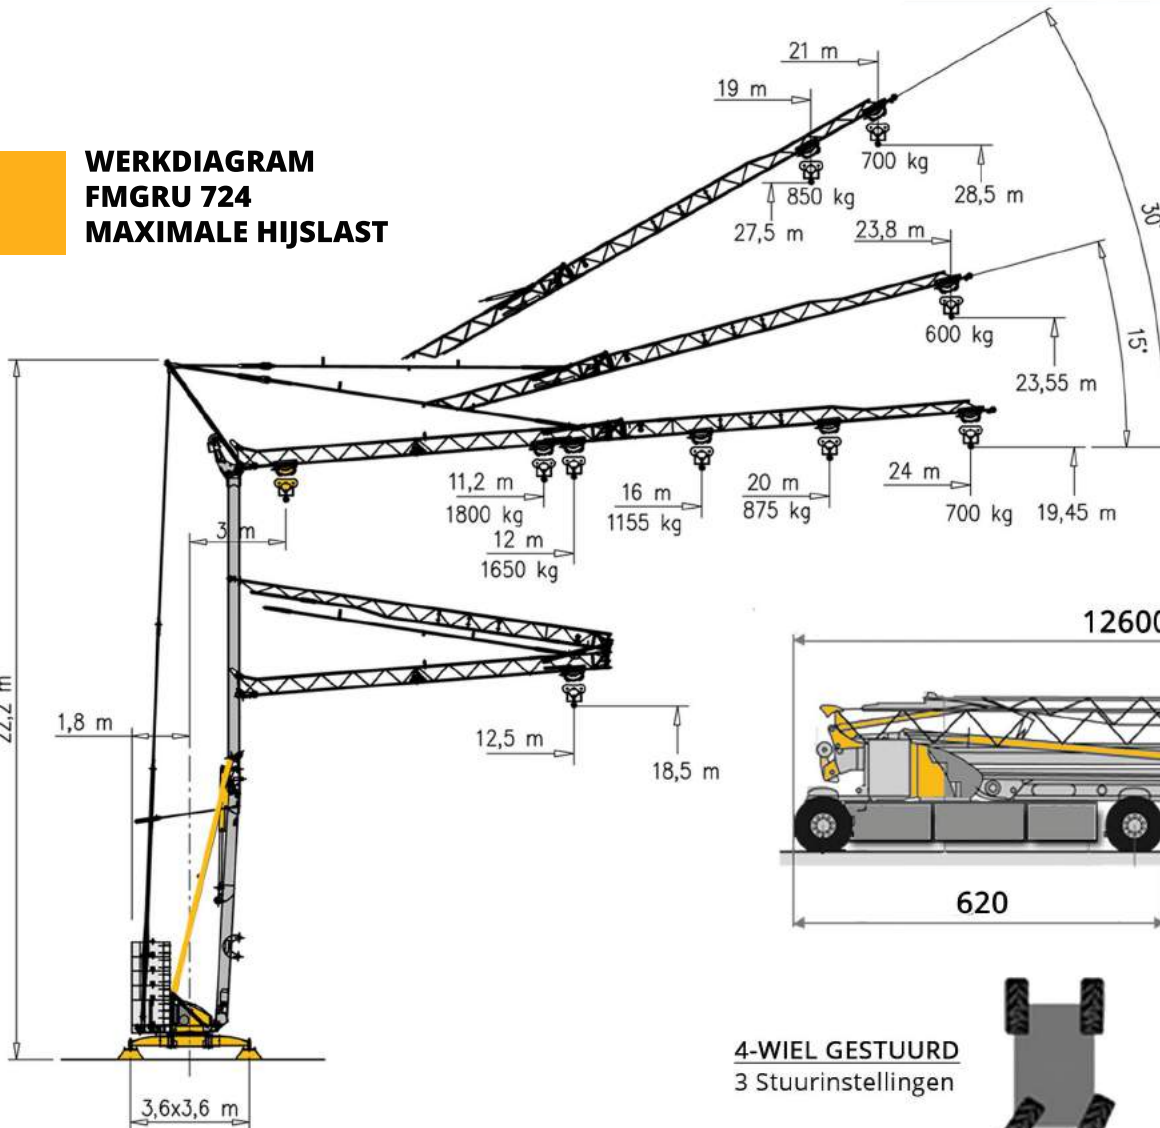

Type	FMGRu 724 elektromobiel
Hijscapaciteit	1.800 / 1.000 kg
Capaciteit max. vlucht	700 / 410 kg
Vlucht	24.00 meter
Haakhoogte	19.45 meter
Bediening	Radiografisch
Rijsnelheid	Stapvoets
Aandrijving	Aggregaat (inclusief)
Voeding	230V / 20A of 400V / 32A
Stempelafmeting	4.20 x 4.20 meter
Afmetingen	
Lengte	12.60 meter
Breedte	2.55 meter
Hoogte	3.10 meter (excl. ballast)
Bodemvrijheid	0.35 meter

WERKDIAGRAM FMGRU 724 MAXIMALE HIJSLAST

AFMETINGEN FMGRU 724

4-WIEL GESTUURD
3 Stuurinstellingen

HIJSTABEL 10 TON/METER

Meters	3	4	5	6	7	8	9	10	11	12	13	14	15	16	17	18	19	20	21	22	23	24	25	26
KG	1800	1800	1800	1650	1400	1250	1100	1000	900	825	750	700	650	625	575	550	525	500	475	450	430	415	400	380