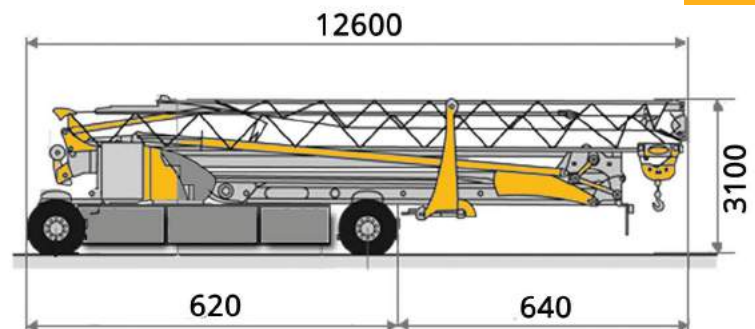

Type	FMGRu 724 elektromobiel
Hijscapaciteit	1.800 / 1.000 kg
Capaciteit max. vlucht	700 / 410 kg
Vlucht	24.00 meter
Haakhoogte	19.45 meter
Bediening	Radiografisch
Rijsnelheid	Stapvoets
Aandrijving	Aggregaat (inclusief)
Voeding	230V / 20A of 400V / 32A
Stempelafmeting	4.20 x 4.20 meter
Afmetingen	
Lengte	12.60 meter
Breedte	2.55 meter
Hoogte	3.10 meter (excl. ballast)
Bodemvrijheid	0.35 meter

WERKDIAGRAM FMGRU 724 MAXIMALE HIJSLAST

AFMETINGEN FMGRU 724

4-WIEL GESTUURD
3 Stuurinstellingen

HIJSTABEL 10 TON/METER

Meters	3	4	5	6	7	8	9	10	11	12	13	14	15	16	17	18	19	20	21	22	23	24	25	26
KG	1800	1800	1800	1650	1400	1250	1100	1000	900	825	750	700	650	625	575	550	525	500	475	450	430	415	400	380