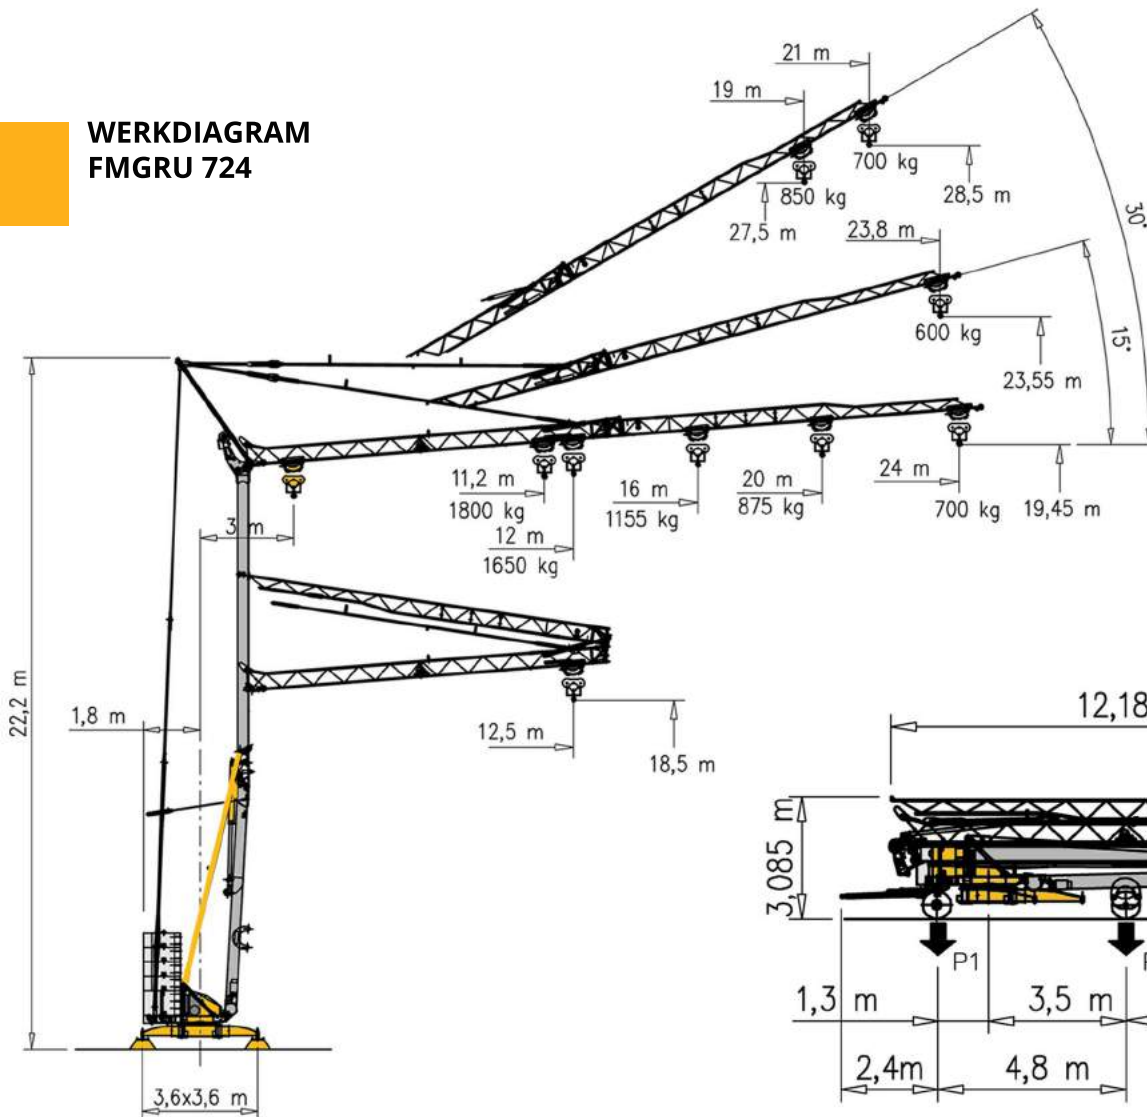

Type	FMGRu 724 standaard
Hijscapaciteit	1.800 / 1.000 kg
Capaciteit max. vlucht	700 / 410 kg
Vlucht	24.00 meter
Haakhoogte	19.45 meter
Bediening	Radiografisch
Wielset	Sleepbaar (ongeremd)
Aandrijving	Elektra
Voeding	230V / 20A of 400V / 32A
Stempelafmeting	3.60 x 3.60 meter
Max. stempeldruk per poot	12 t
<b>Afmetingen</b>	
Lengte	12.80 meter
Breedte	2.48 meter
Hoogte	3.08 meter
Wielbasis	4.80 meter

## WERKDIAGRAM FMGRU 724

## AFMETINGEN FMGRU 724

## Hijstabel (10t/m)

12	13	14	15	16	17	18	19	20	21	22	23	24	m
825	750	700	650	625	575	550	525	500	475	450	425	400	kg