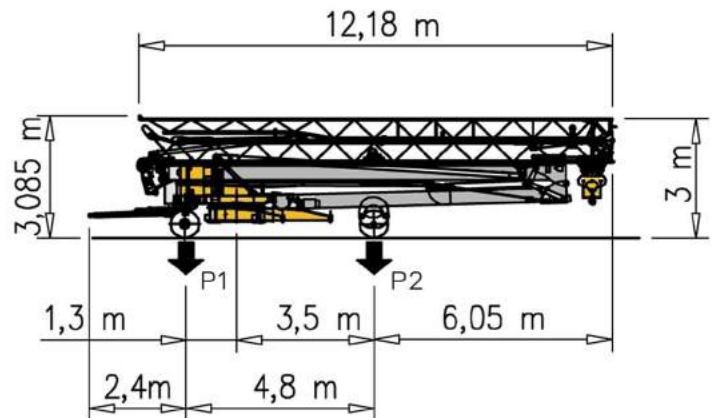

Type	FMGRu 724 standaard
Hijscapaciteit	1.800 / 1.000 kg
Capaciteit max. vlucht	700 / 410 kg
Vlucht	24.00 meter
Haakhoogte	19.45 meter
Bediening	Radiografisch
Wielset	Sleepbaar (ongeremd)
Aandrijving	Elektra
Voeding	230V / 20A of 400V / 32A
Stempelafmeting	3.60 x 3.60 meter
Max. stempeldruk per poot	12 t
<b>Afmetingen</b>	
Lengte	12.80 meter
Breedte	2.48 meter
Hoogte	3.08 meter
Wielbasis	4.80 meter

## AFMETINGEN FMGRU 724

## Hijstabel (10t/m)

12	13	14	15	16	17	18	19	20	21	22	23	24	m
825	750	700	650	625	575	550	525	500	475	450	425	400	kg