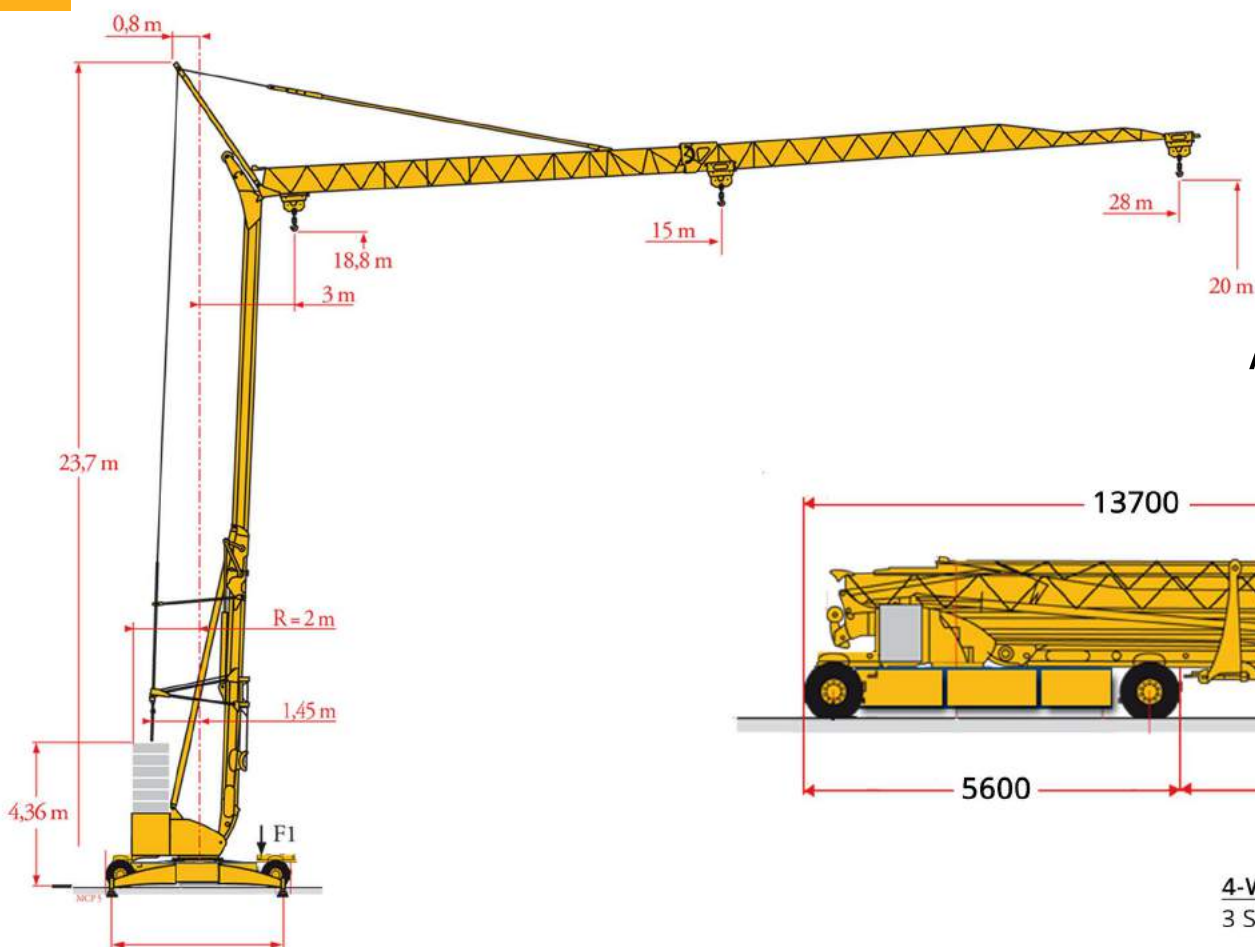

Type	Potain IGO 22
Hijscapaciteit	1.800 / 1.000 kg
Capaciteit max. vlucht	850 / 355 kg
Vlucht	28.00 meter
Haakhoogte	20.00 meter
Bediening	Radiografisch
Rijsnelheid	Stapvoets
Aandrijving	Aggregaat (inclusief)
Voeding	230V / 20A of 400V / 32A
Stempel afmeting	4.10 x 4.10 meter
Stempeldruk per stempel	14 t
<b>Afmetingen</b>	
Lengte	13.70 meter
Breedte	2.90 meter
Hoogte	3.15 meter (excl. ballast)
Bodemvrijheid	0.35 meter

## WERKDIAGRAM IGO 22

## AFMETINGEN IGO 22

### Hijstabel (10t/m)

15	16	17	18	19	20	21	22	23	24	25	26	27	28	m
650	625	575	550	525	500	475	450	425	410	400	375	370	350	kg

4-WIEL GESTUURD  
3 Stuurinstellingen