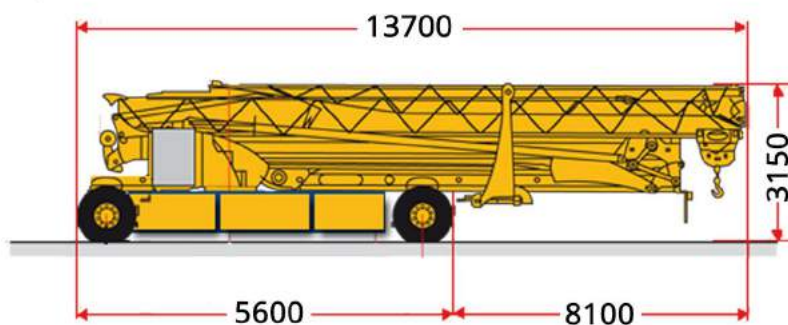

Type	Potain IGO 22
Hijscapaciteit	1.800 / 1.000 kg
Capaciteit max. vlucht	850 / 355 kg
Vlucht	28.00 meter
Haakhoogte	20.00 meter
Bediening	Radiografisch
Rijsnelheid	Stapvoets
Aandrijving	Aggregaat (inclusief)
Voeding	230V / 20A of 400V / 32A
Stempel afmeting	4.10 x 4.10 meter
Stempeldruk per stempel	14 t
<b>Afmetingen</b>	
Lengte	13.70 meter
Breedte	2.90 meter
Hoogte	3.15 meter (excl. ballast)
Bodemvrijheid	0.35 meter

## AFMETINGEN IGO 22

### Hijstabel (10t/m)

15	16	17	18	19	20	21	22	23	24	25	26	27	28	m
650	625	575	550	525	500	475	450	425	410	400	375	370	350	kg

4-WIEL GESTUURD  
3 Stuurinstellingen