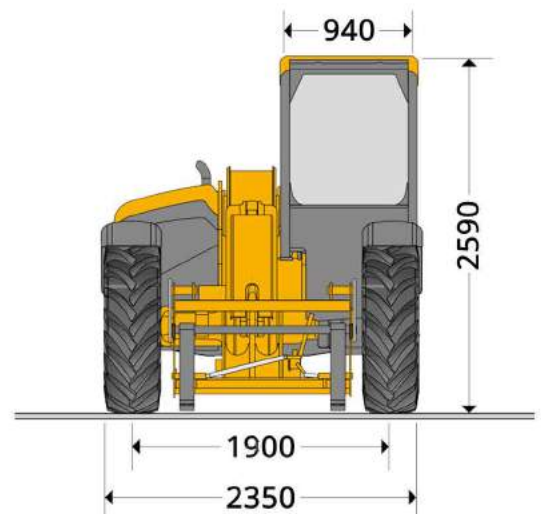

Type	JCB 540-180
Uitvoering	Star
Hefhoogte	17.15 meter
Reikwijdte	13.50 meter
Hefcapaciteit	4.000 kg
Aandrijving	Dieselmotor
Eigen gewicht	11.380 kg
Rijsnelheid	29 km/u
Stempels	Hydraulisch
Max. stempelbreedte	3.39 meter
Afmetingen	
Lengte	6.27 meter
Breedte	2.35 meter
Hoogte	2.59 meter
Draaicircel	3.75 meter

Voorzien van grasbanden

WERKDIAGRAM JCB 540-180 GESTEMPELD

WERKDIAGRAM JCB 540-180 ONGESTEMPELD

WERKDIAGRAM JCB 540-180 / PERSONEN WERKBAK