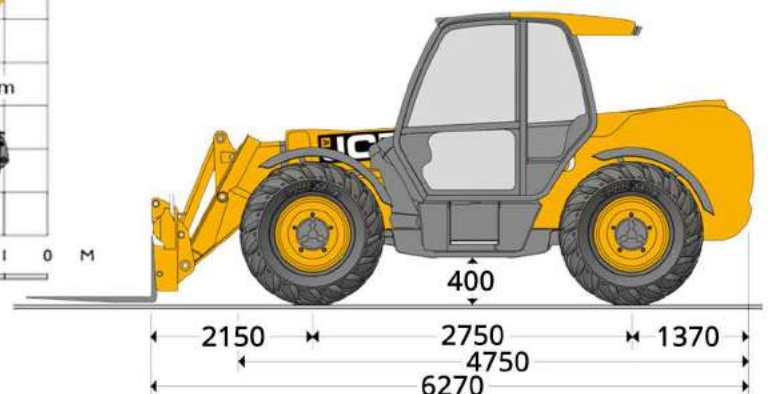

Type	JCB 540-180
Uitvoering	Star
Hefhoogte	17.15 meter
Reikwijdte	13.50 meter
Hefcapaciteit	4.000 kg
Aandrijving	Dieselmotor
Eigen gewicht	11.380 kg
Rijsnelheid	29 km/u
Stempels	Hydraulisch
Max. stempelbreedte	3.39 meter
Afmetingen	
Lengte	6.27 meter
Breedte	2.35 meter
Hoogte	2.59 meter
Draaicircel	3.75 meter

Voorzien van grasbanden

WERKDIAGRAM JCB 540-180 GESTEMPELD

WERKDIAGRAM JCB 540-180 ONGESTEMPELD

WERKDIAGRAM JCB 540-180 / PERSONEN WERKBAK