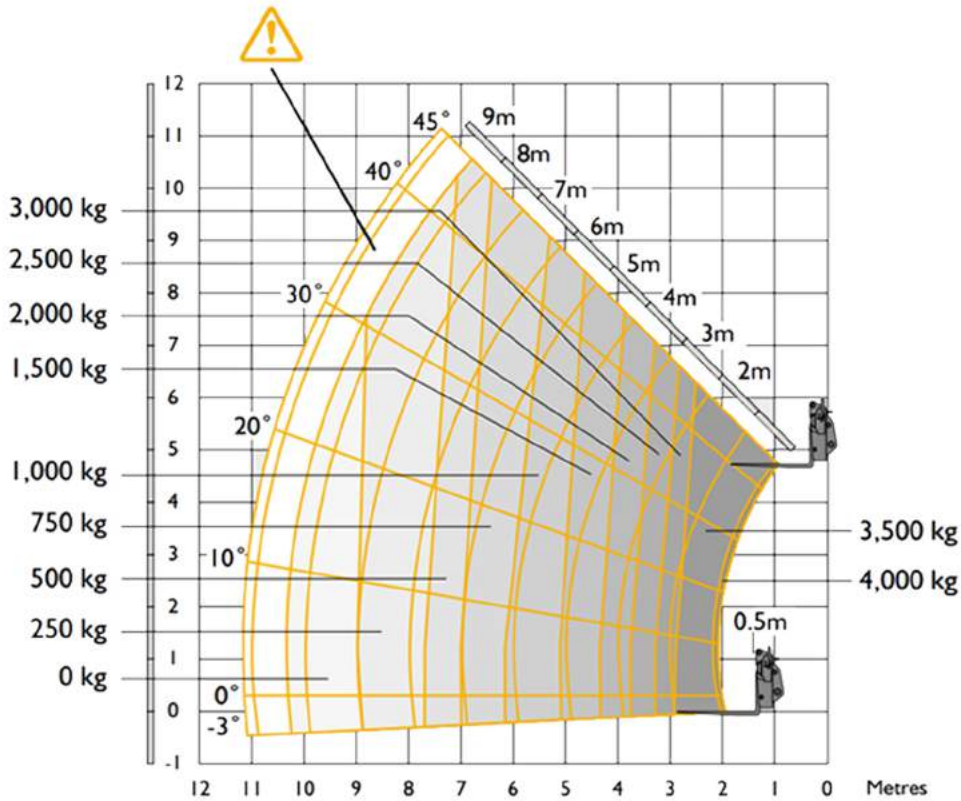

Type	JCB 540-180
Uitvoering	Star
Hefhoogte	17.15 meter
Reikwijdte	13.50 meter
Hefcapaciteit	4.000 kg
Aandrijving	Dieselmotor
Eigen gewicht	11.380 kg
Rijsnelheid	29 km/u
Stempels	Hydraulisch
Max. stempelbreedte	3.39 meter
Afmetingen	
Lengte	6.27 meter
Breedte	2.35 meter
Hoogte	2.59 meter
Draaicircel	3.75 meter

Voorzien van grasbanden

WERKDIAGRAM JCB 540-180 GESTEMPELD

WERKDIAGRAM JCB 540-180 ONGESTEMPELD

WERKDIAGRAM JCB 540-180 / PERSONEN WERKBAK