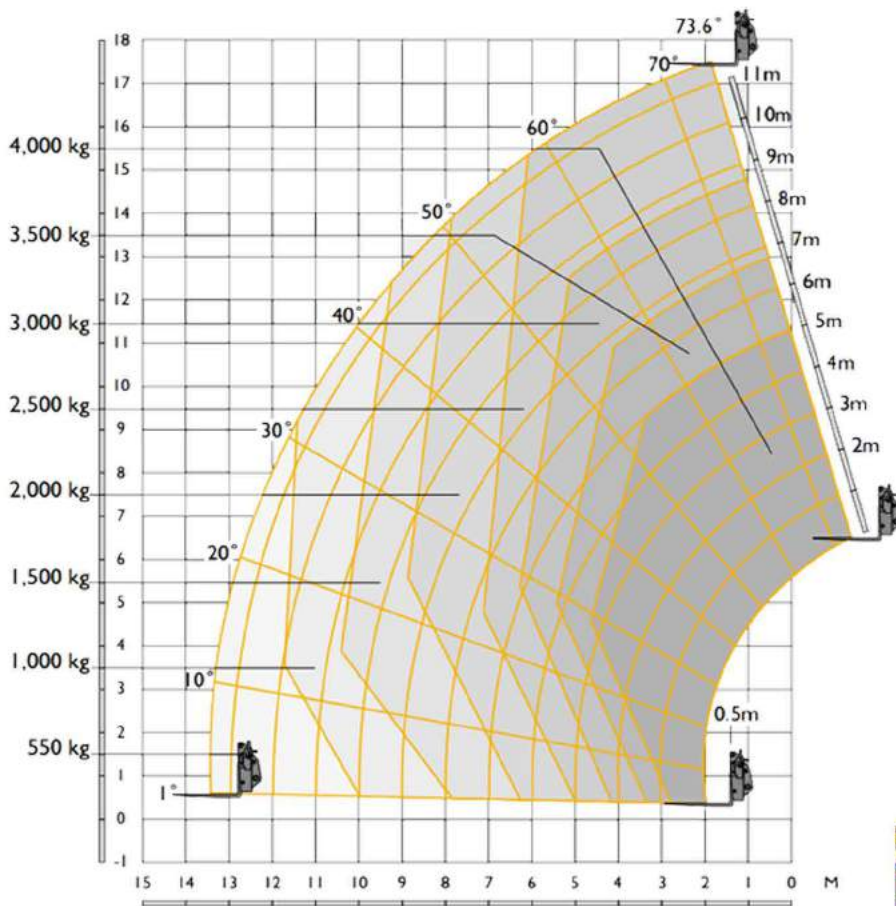

Type	JCB 540-180
Uitvoering	Star
Hefhoogte	17.15 meter
Reikwijdte	13.50 meter
Hefcapaciteit	4.000 kg
Aandrijving	Dieselmotor
Eigen gewicht	11.380 kg
Rijsnelheid	29 km/u
Stempels	Hydraulisch
Max. stempelbreedte	3.39 meter
Afmetingen	
Lengte	6.27 meter
Breedte	2.35 meter
Hoogte	2.59 meter
Draaicircel	3.75 meter

Voorzien van grasbanden

WERKDIAGRAM JCB 540-180 GESTEMPELD

WERKDIAGRAM JCB 540-180 ONGESTEMPELD

WERKDIAGRAM JCB 540-180 / PERSONEN WERKBAK