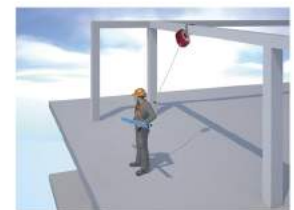

Valbeveiliging

POSITIONERING KIT VOOR HOOGWERKER

Lengte lijn : 1,50 meter
Bevestiging : rugbevestiging
Uitvoering : Kant-en-klare kit: Harnas met vallijn 1,50 m

ELARA 130

ANITIVAL KIT 'CLASSIC'

Lengte lijn : 2,00 meter
Bevestiging : 2 bevestigingspunten (rug - borst)
Uitvoering : Valbeveiligingssysteem met energie-absorber met vallijn in de vorm van een band inclusief haak

ELARA 190

ANITIVAL KIT 2,5 METER

Lengte : 2,50 meter
Bevestiging : 2 bevestigingspunten (rug - borst)
Uitvoering : Valstopapparaat met oprolautoomaat

ELARA 140

ANITIVAL KIT 10 METER

Lengte : 10 meter
Bevestiging : 2 bevestigingspunten (rug - borst)
Uitvoering : Valbeveiligingssysteem met automatische lijnspanner

ELARA 140

ANITIVAL KIT 20 METER

Lengte : 20 meter
Bevestiging : 2 bevestigingspunten (rug - borst)
Uitvoering : Lijnklem die niet geopend kan worden met valindicator op de ankerlijn

ELARA 170

HOOGWERKSERVICE

LV201

VERPLAATSBAAR BEVESTIGINGSPUNT 'DAYAK'

- Inzet : Voor deur- of raamkozijn van 63 tot 123 cm
Bevestiging : Verstelbaar d.m.v. klemschroef
Uitvoering : Verplaatsbaar bevestigingspunt van gegalvaniseerd staal